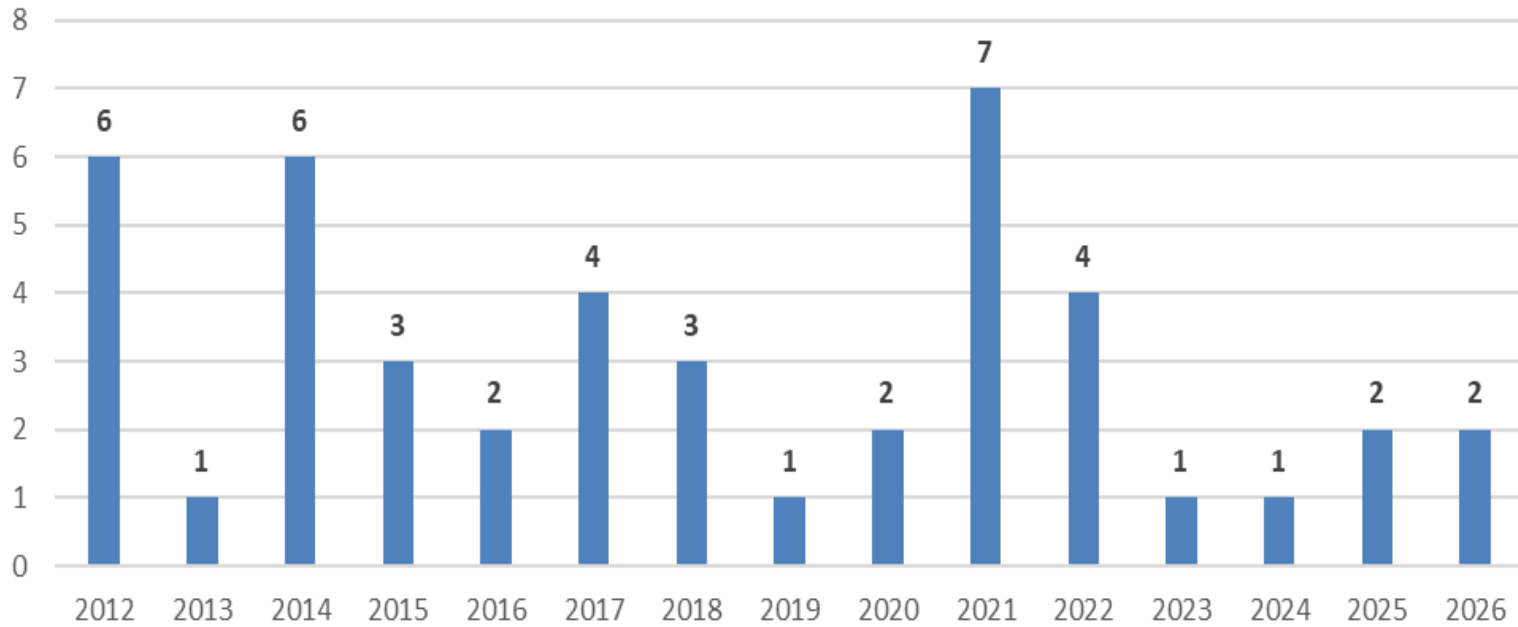

ESTADÍSTICAS DE ACCIDENTES DE AVIACIÓN DE AERONAVES FUMIGADORAS DE LOS AÑOS 2012-2026

MATRICULA	MARCA	MODELO	AÑOS														LUGAR DEL ACCIDENTE	FECHA DEL ACCIDENTE	PERSONAS AFECTADAS					
			2012	2013	2014	2015	2016	2017	2018	2019	2020	2021	2022	2023	2024	2025			2026	M	G	L	I	
TG-HAM	AIR TRACTOR INC	S2R																X	PISTA DE LA FINCA SANTA ROSA, MUNICIPIO DE TIQUISATE, DEPARTAMENTO DE ESCUINTLA, GUATEMALA.	15/05/2025	0	0	0	1
TG-COY	AIR TRACTOR INC	AT-401																X	PISTA DE LA FINCA SANTA IRENE, ALDEA DE BOLIVIA, MUNICIPIO DE SUCHITEPEQUE Z, DEPARTAMENTO DE SUCHITEPEQUE Z, GUATEMALA.	14/03/2026	0	0	0	1
TG-BUA	TRUSH COMPANY	S2R-T15																X	FINCA BANAMAR KM 93.5 CARRETERA A PUERTO QUETZAL INTERIOR FINCA SEVILLA, MUNICIPIO DE MASAGUA, DEPARTAMENTO DE ESCUINTLA, GUATEMALA.	25/04/2026	1	0	0	0

MUERTOS M LEVES L
 GRAVES G ILESOS I

GRAFICA DE ACCIDENTES E INCIDENTES DE AERONAVES FUMIGADORAS DE LOS AÑOS 2012-2026

MJS

GRAFICA DE ACCIDENTES E INCIDENTES DE AERONAVES FUMIGADORAS DE LOS AÑOS 2012-2026