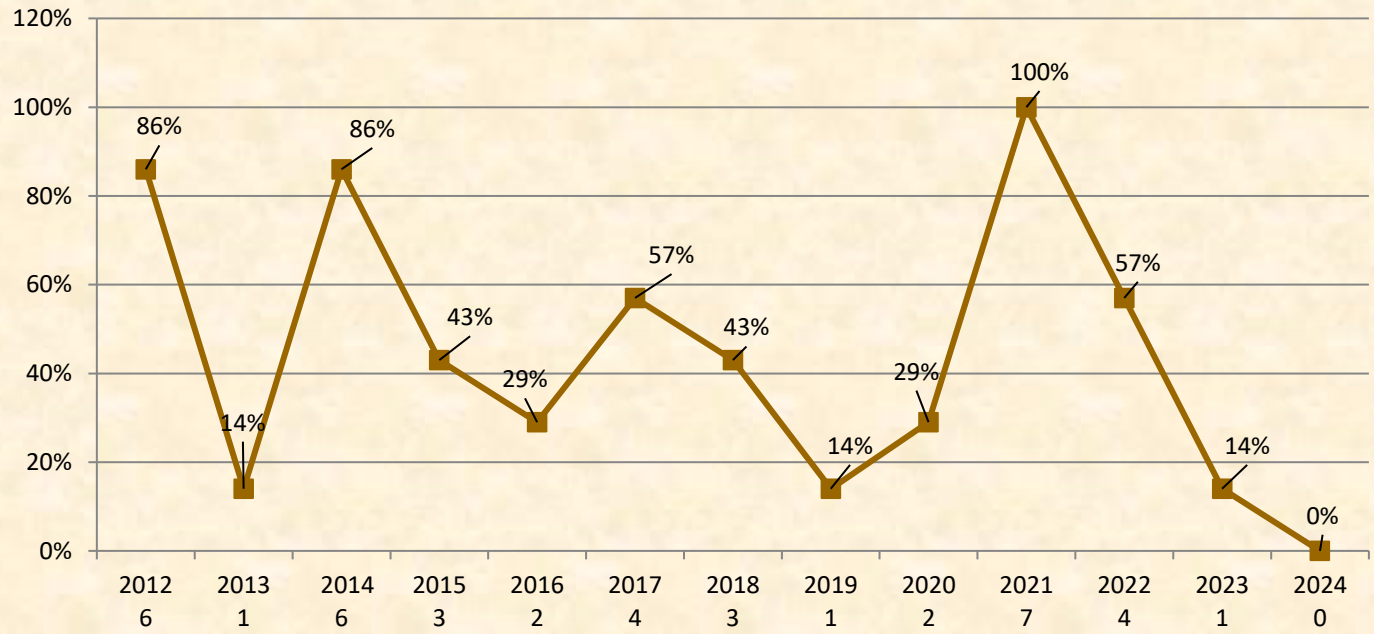

GRAFICA DE ACCIDENTES E INCIDENTES DE AERONAVES FUMIGADORAS DE LOS AÑOS 2012-2024

AÑO MIS
No. FUMIGADORAS