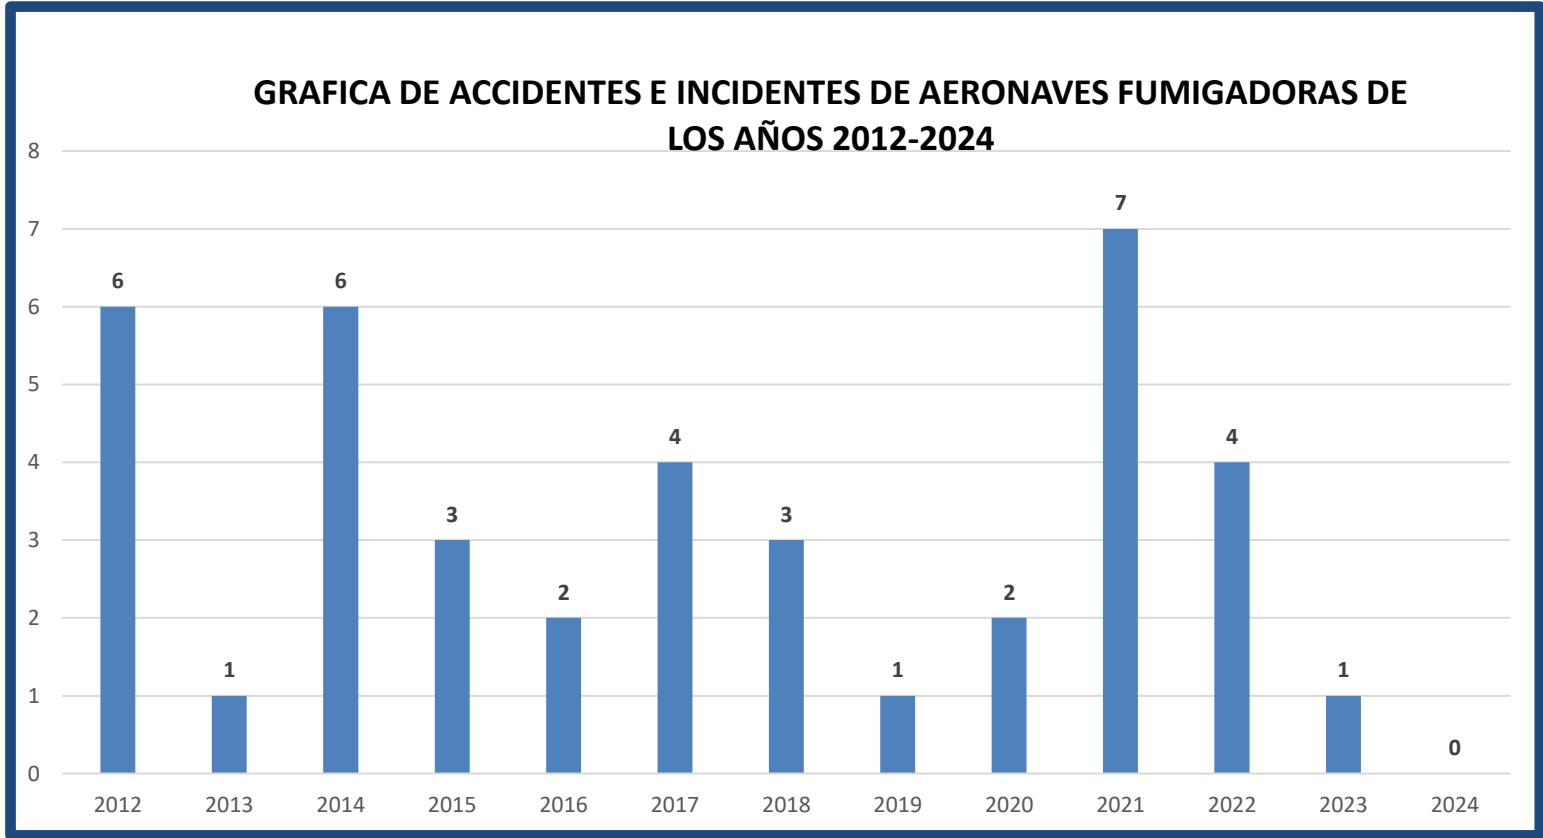

**ESTADÍSTICAS DE ACCIDENTES DE AVIACIÓN DE AERONAVES
FUMIGADORAS DE LOS AÑOS 2012-2023**

MATRICULA	MARCA	MODELO	AÑOS													LUGAR DEL ACCIDENTE	FECHA DEL ACCIDENTE	PERSONAS AFECTADAS					
			2012	2013	2014	2015	2016	2017	2018	2019	2020	2021	2022	2023	M			G	L	I			
TG-GDG	BELL	206B													X			FINCA "LA CUCHILLA", MUNICIPIO DE CHAMPERICO, DEPARTAMENTO DE RETALHULEU, GUATEMALA.	11/10/2021	0	0	1	0
TG-CYM	ROBINSON	R44													X			FINCA "EL NACO", MUNICIPIO DE CHAMPERICO, DEPARTAMENTO DE RETALHULEU, GUATEMALA.	18/10/2021	0	0	0	1
TG-JIP	AIR TRACTOR	AT-402													X			PISTA DE LA FINCA ZACULEU, MUNICIPIO DE MORALES, DEPARTAMENTO DE IZABAL.	10/12/2021	0	0	0	1
TG-OLM	AIR TRACTOR	AT-502B														X		FINCA POZA VERDE AL SUR DEL MUNICIPIO DE TIQUISATE, DEPARTAMENTO DE ESCUINTLA.	20/07/2022	1	0	0	0
TG-CMA	THRUSH AIRCRAFT	S-2R														X		ÁREA DEL MUNICIPIO DE TIQUISATE, FINCA ENTRE RÍOS, DEPARTAMENTO DE ESCUINTLA.	23/08/2022	0	0	0	1
TG-BUA	THRUSH AIRCRAFT	S2R-T15														X		FINCA SAN ANTONIO 2, MUNICIPIO DE LA GOMERA, DEPARTAMENTO DE ESCUINTLA, GUATEMALA.	7/11/2022	0	0	1	0

**ESTADÍSTICAS DE ACCIDENTES DE AVIACIÓN DE AERONAVES
FUMIGADORAS DE LOS AÑOS 2012-2024**

MATRICULA	MARCA	MODELO	AÑOS											LUGAR DEL ACCIDENTE	FECHA DEL ACCIDENTE	PERSONAS AFECTADAS						
			2012	2013	2014	2015	2016	2017	2018	2019	2020	2021	2022			2023	M	G	L	I		
TG-DFB	AIR TRACTOR, INC.	AT-602													X		PISTA DE LA FINCA "EL CARAMELO", MUNICIPIO DE CABALLO BLANCO, DEPARTAMENTO DE RETALHULEU, GUATEMALA.	25/11/2022	0	0	0	1
N2016G	AYRES CORPORATION	S2R-T34 USA													X		FINCA ENTRE RIOS, ALDEA EL ARISCO, MUNICIPIO DE TIQUISATE, DEPARTAMENTO DE ESCUINTLA, GUATEMALA.	17/05/2023	0	0	1	0

MUERTOS M LEVES L

GRAVES G ILESOS I

GRAFICA DE ACCIDENTES E INCIDENTES DE AERONAVES FUMIGADORAS DE LOS AÑOS 2012-2024

AÑO MIS
No. FUMIGADORAS

MJS