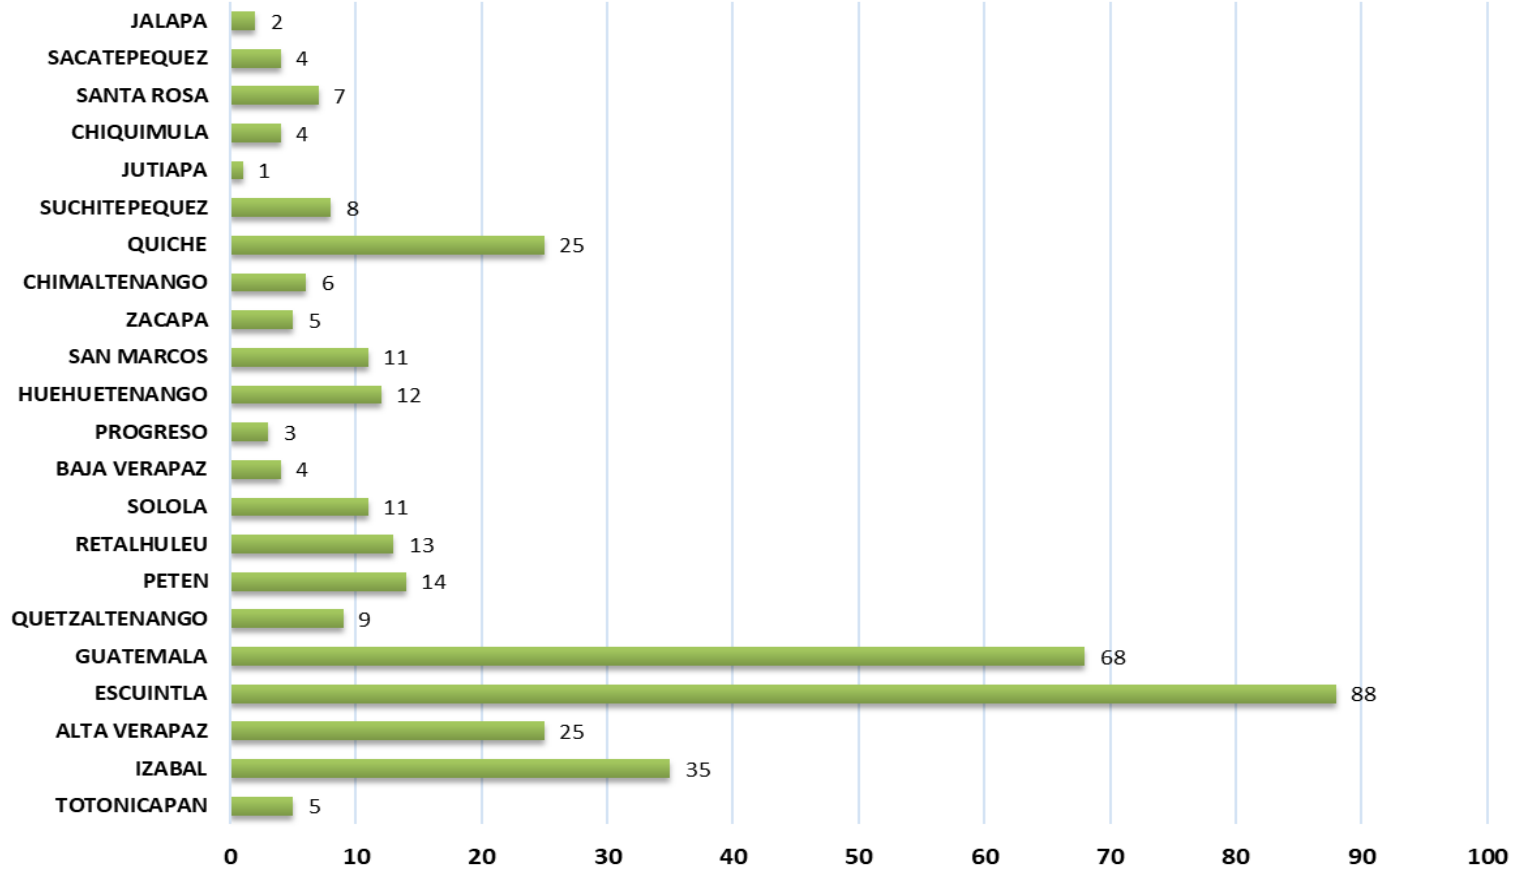

NO.	MATRICULA	FECHA			LUGAR
2	TG-VUG	17	03	2003	A 8 MN DE LA ESTACIÓN LA AURORA, FINCA LAS VEGAS, ALDEA CHIANI, SAN PEDRO SACATEPÉQUEZ
3	TG-CCF	18	12	2020	MUNICIPIO DE SANTO DOMINGO XENACÓJ, DEPARTAMENTO DE SACATEPEQUEZ, GUATEMALA.
4	TG-KEJ	06	11	2022	ÁREA DEL MUNICIPIO DE JOCOTENANGO, DEPARTAMENTO DE SACATEPEQUEZ, GUATEMALA.

4 ACCIDENTES EN EL DEPARTAMENTO DE SACATEPEQUEZ

JALAPA

NO.	MATRICULA	FECHA			LUGAR
1	TG-AMT	11	09	2001	JALAPA
2	TG-SYR	09	12	2020	BARRIO LLANO GRANDE INTERIOR DE LA FABRICA ALDOSA, S.A. Km. 166 RUTA JUTIAPA - JALAPA, GUATEMALA.

2 ACCIDENTE EN EL DEPARTAMENTO DE JALAPA

GRAFICA DE ACCIDENTES POR DEPARTAMENTO EN GUATEMALA

MJS