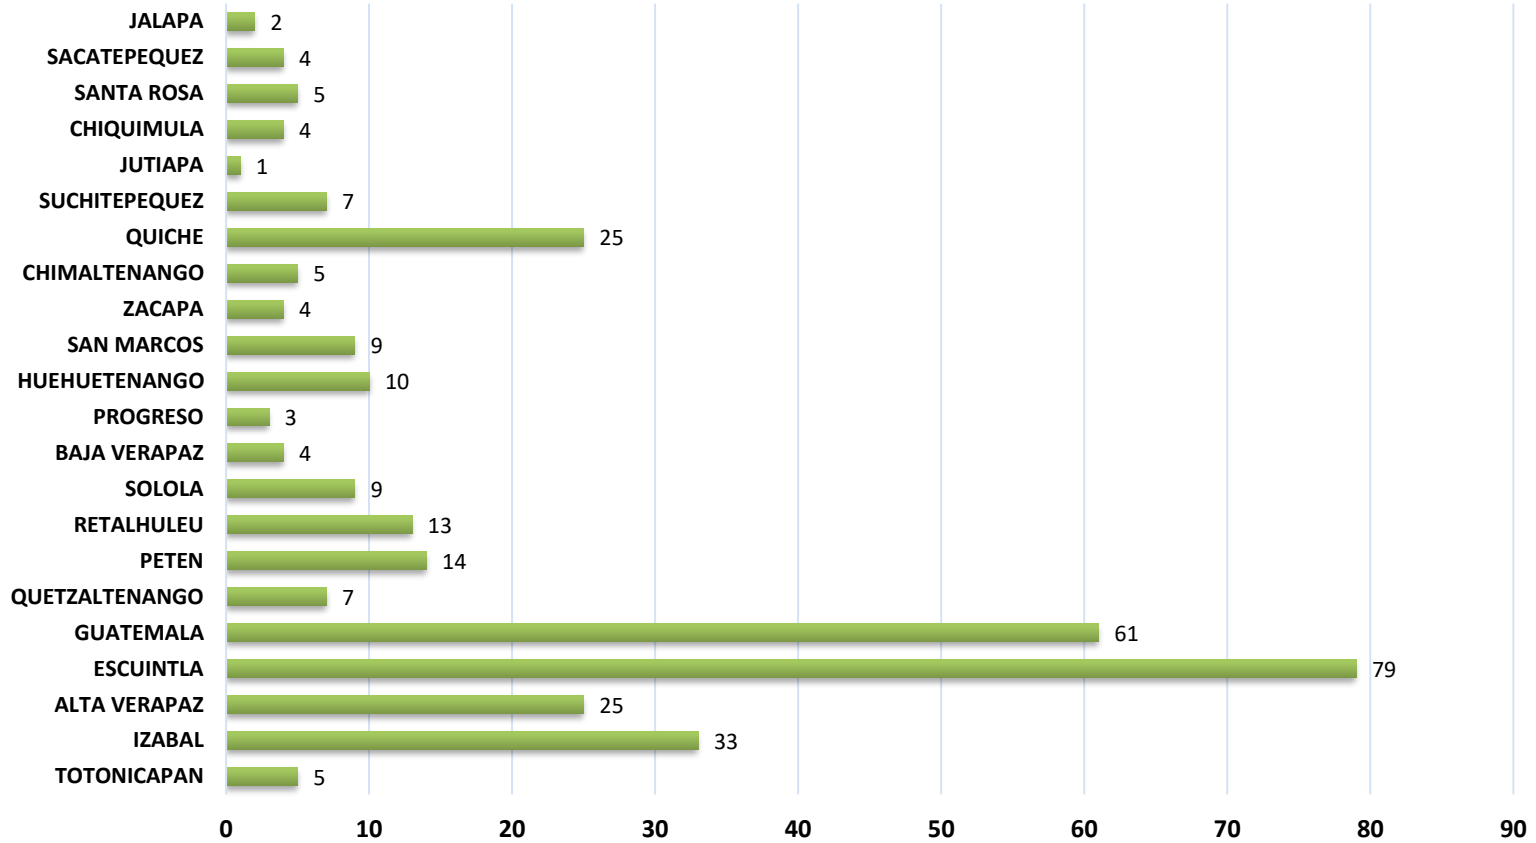

SACATEPEQUEZ

NO.	MATRICULA	FECHA			LUGAR
1	TG-MYR	09	02	2003	FCA. LAS ILUSIONES, SAN JUAN SACATEPEQUEZ
2	TG-VUG	17	03	2003	A 8 MN DE LA ESTACIÓN LA AURORA, FINCA LAS VEGAS, ALDEA CHIANI, SAN PEDRO SACATEPÉQUEZ
3	TG-CCF	18	12	2020	MUNICIPIO DE SANTO DOMINGO XENACQJ, DEPARTAMENTO DE SACATEPEQUEZ, GUATEMALA.
4	TG-KEJ	06	11	2022	AREA DEL MUNICIPIO DE JOCOTENANGO, DEPARTAMENTO DE SACATEPEQUEZ, GUATEMALA.

4 ACCIDENTES EN EL DEPARTAMENTO DE SACATEPEQUEZ

JALAPA

NO.	MATRICULA	FECHA			LUGAR
1	TG-AMT	11	09	2001	JALAPA
2	TG-SYR	09	12	2020	BARRIO LLANO GRANDE INTERIOR DE LA FABRICA ALDOSA, S.A. Km. 166 RUTA JUTIAPA - JALAPA, GUATEMALA.

2 ACCIDENTE EN EL DEPARTAMENTO DE JALAPA

GRAFICA DE ACCIDENTES POR DEPARTAMENTO EN GUATEMALA

MJS