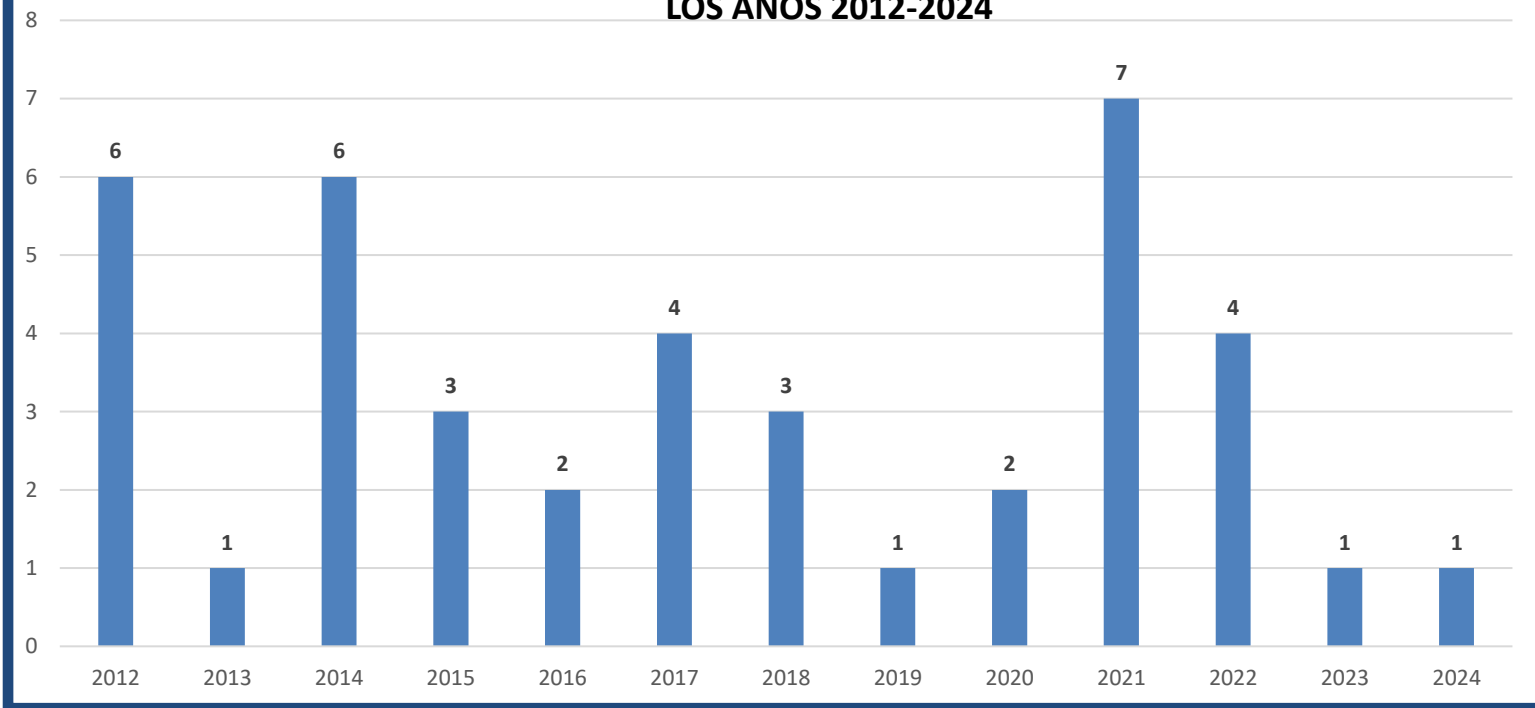

ESTADÍSTICAS DE ACCIDENTES DE AVIACIÓN DE AERONAVES FUMIGADORAS DE LOS AÑOS 2012-2024

MATRICULA	MARCA	MODELO	AÑOS													LUGAR DEL ACCIDENTE	FECHA DEL ACCIDENTE	PERSONAS AFECTADAS							
			2012	2013	2014	2015	2016	2017	2018	2019	###	2021	2022	2023	2024			M	G	L	I				
TG-DFB	AIR TRACTOR, INC.	AT-602														X				PISTA DE LA FINCA "EL CARAMELO", MUNICIPIO DE CABALLO BLANCO, DEPARTAMENTO DE RETALHULEU, GUATEMALA.	25/11/2022	0	0	0	1
N2016G	AYRES CORPORATION	S2R-T34 USA															X			FINCA ENTRE RIOS, ALDEA EL ARISCO, MUNICIPIO DE TIQUISATE, DEPARTAMENTO DE ESCUINTLA, GUATEMALA.	17/05/2023	0	0	1	0
TG-LIS	HELICOPTEROS DE GUATEMALA, S.A.	2907																X		FINCA SAN ANTONIO LAS FLORES, MUNICIPIO DE SIQUINALÁ, DEPARTAMENTO DE ESCUINTLA, GUATEMALA.	12/08/2024	0	0	1	0

MUERTO: M LEVES L

GRAVES G ILESOS I

GRAFICA DE ACCIDENTES E INCIDENTES DE AERONAVES FUMIGADORAS DE LOS AÑOS 2012-2024

**GRAFICA DE ACCIDENTES E INCIDENTES DE AERONAVES FUMIGADORAS DE
LOS AÑOS 2012-2024**