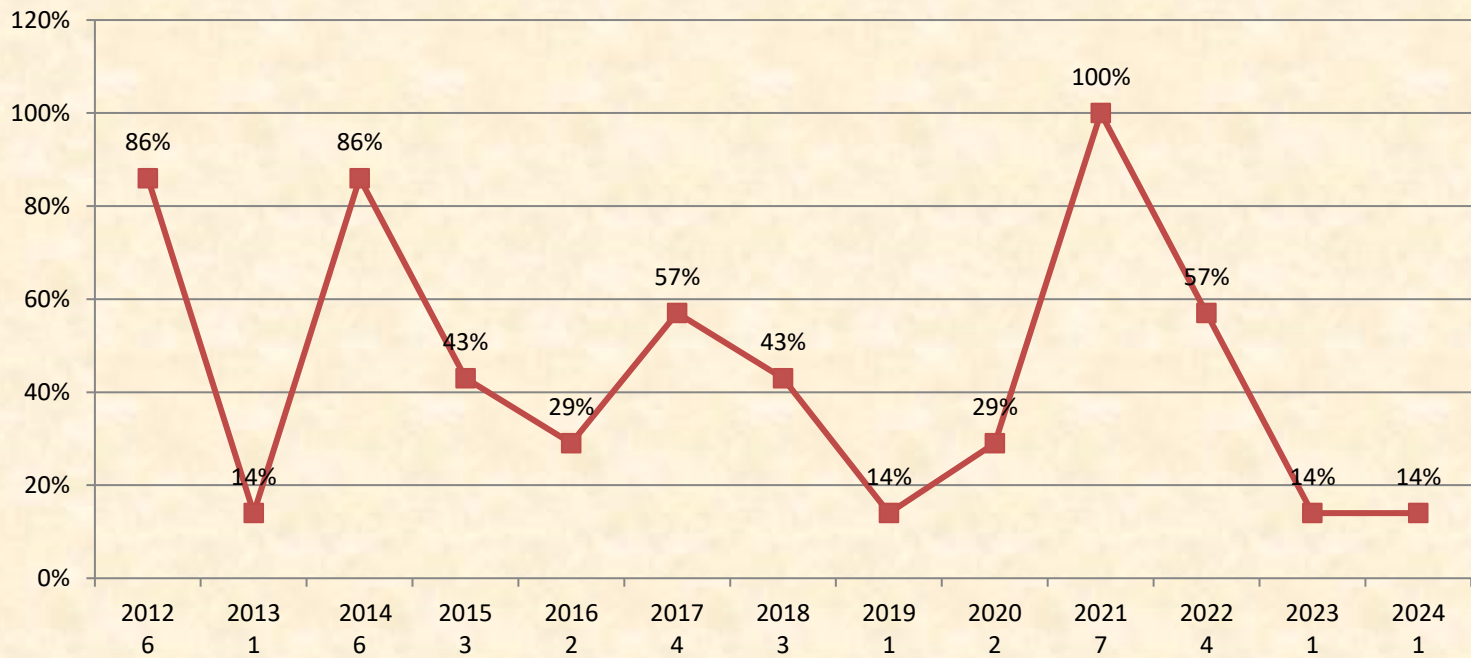

GRAFICA DE ACCIDENTES E INCIDENTES DE AERONAVES FUMIGADORAS DE LOS AÑOS 2012-2024