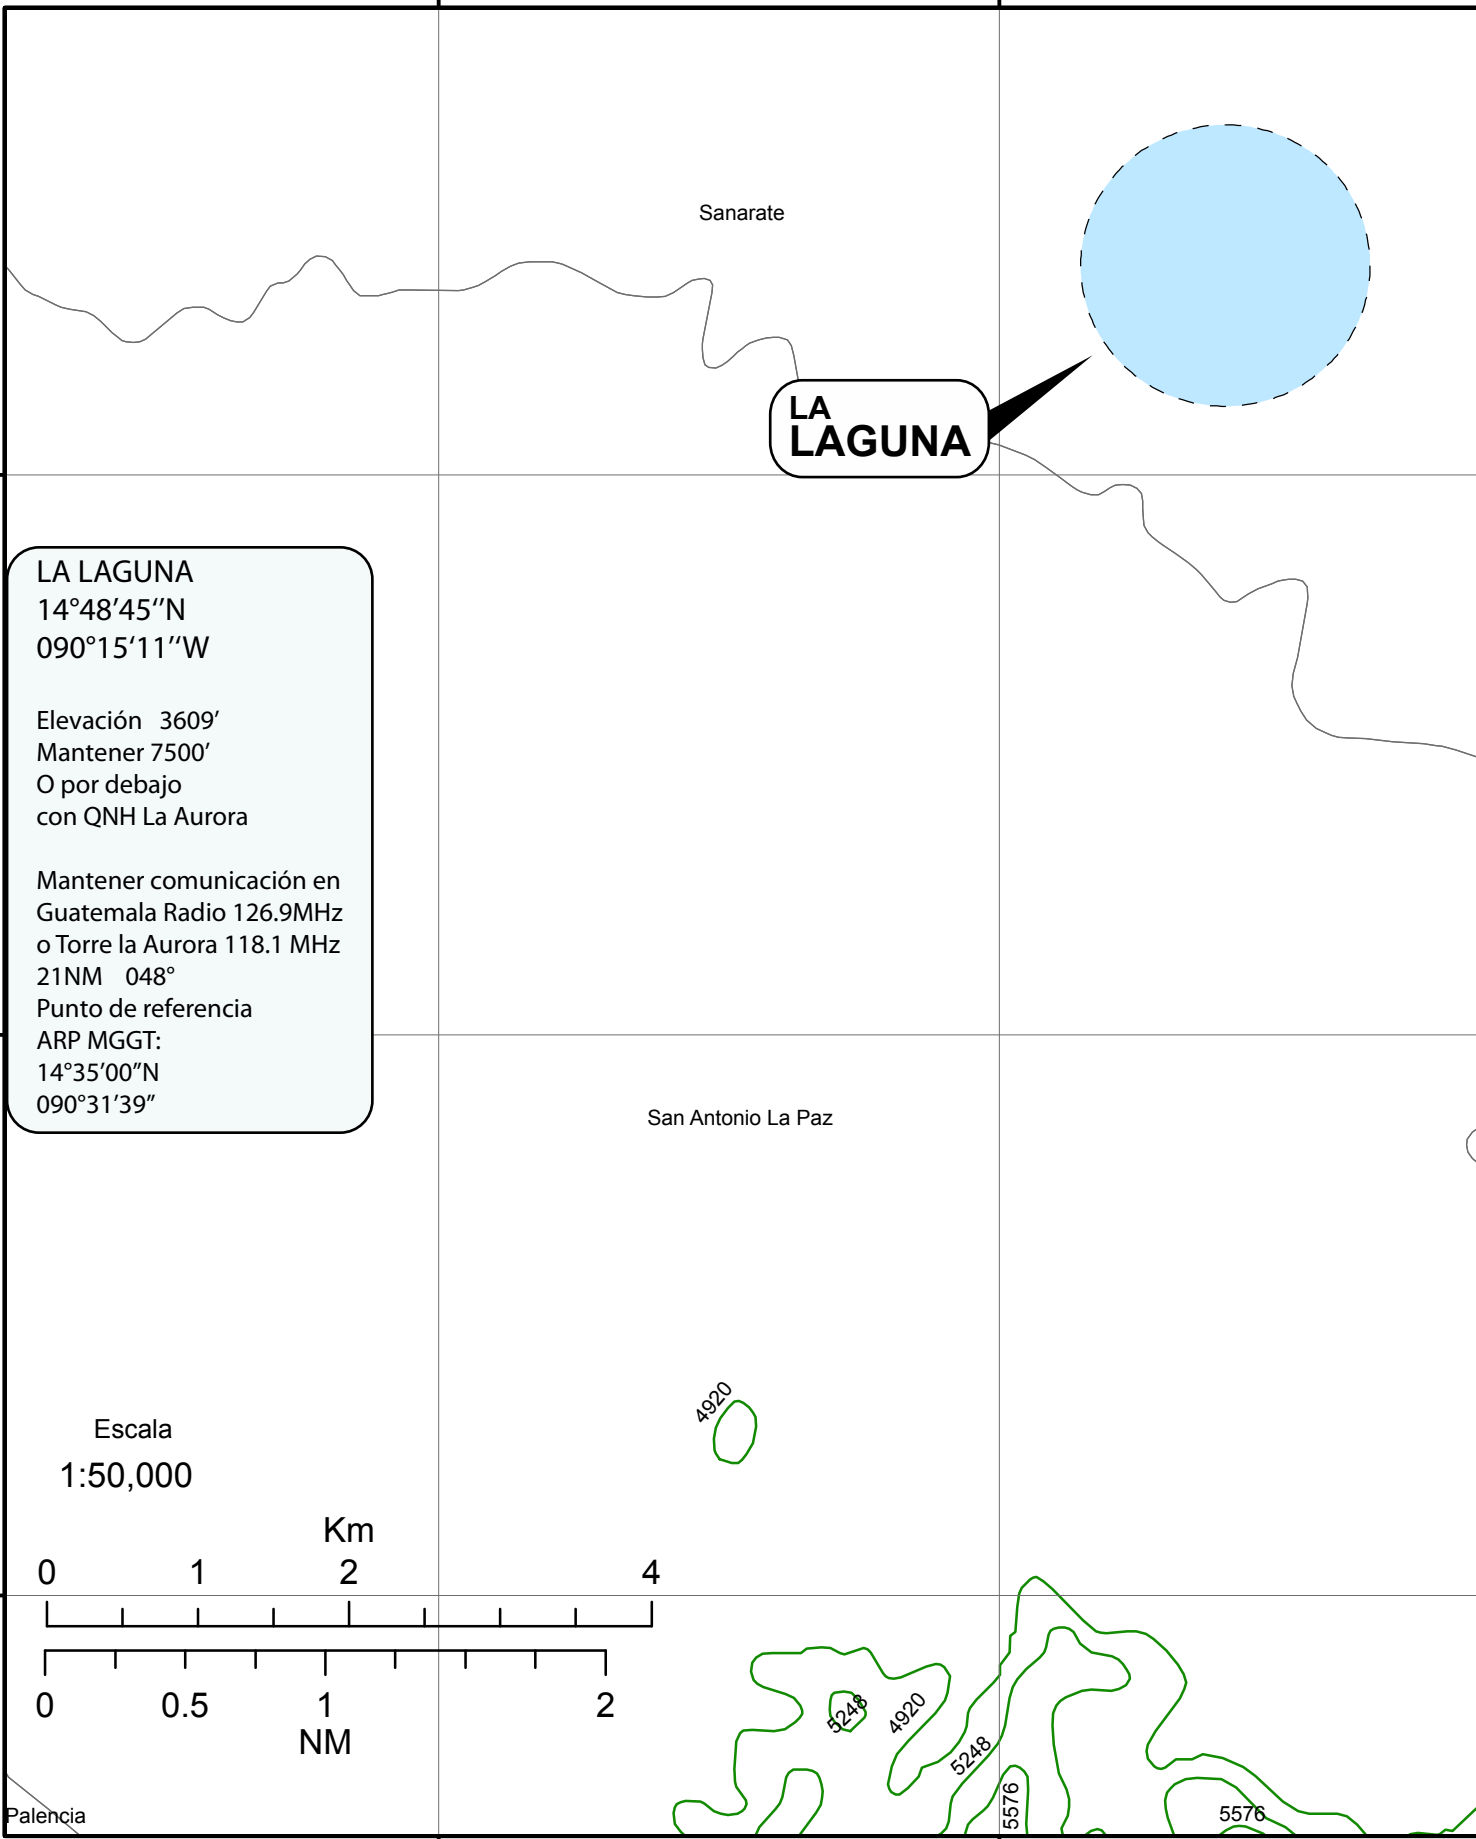

90°18'0"W

90°16'0"W

14°48'0"N

14°48'0"N

14°46'0"N

14°46'0"N

CHANGES: EDITORIAL FOR eAIP

14°44'0"N

14°44'0"N

**LA  
LAGUNA**

**LA LAGUNA**  
14°48'45"N  
090°15'11"W

Elevación 3609'  
Mantener 7500'  
O por debajo  
con QNH La Aurora

Mantener comunicación en  
Guatemala Radio 126.9MHz  
o Torre la Aurora 118.1 MHz  
21NM 048°  
Punto de referencia  
ARP MGGT:  
14°35'00"N  
090°31'39"

Escala  
1:50,000

Palencia

90°18'0"W

90°16'0"W