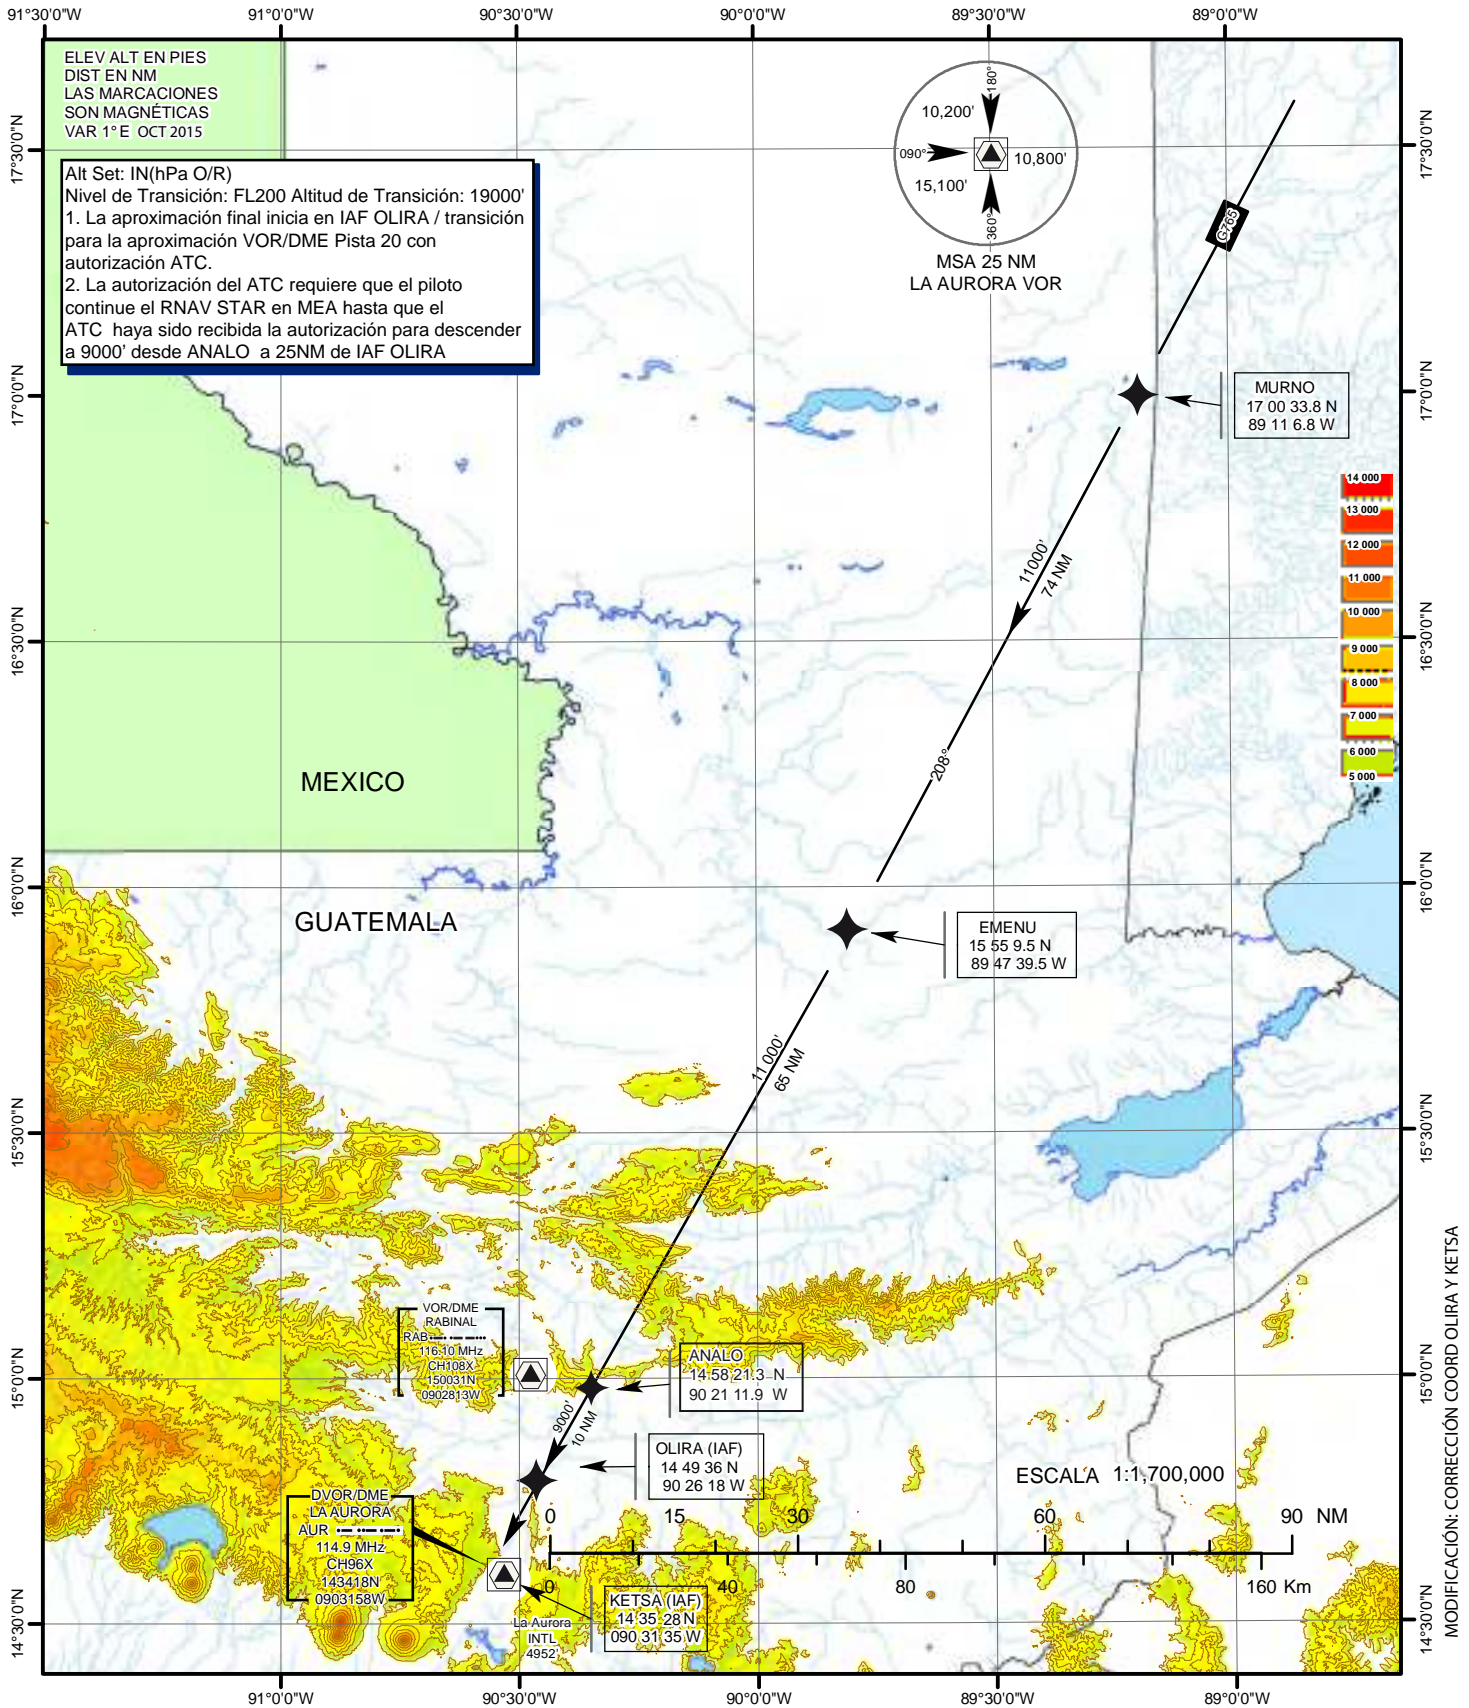

CARTA DE LLEGADA NORMALIZADA POR INSTRUMENTOS (STAR)

ALTITUD DE TRANSICIÓN
19000 Ft.

LA AURORA CTRL	119.3
LA AURORA TWR	118.1
GUATEMALA RADIO	126.9
CLEARANCE DELV.	120.7
ATIS	127.65

CIUDAD DE GUATEMALA/ LA AURORA INTL STAR RNAV C RWY 20

CARTA DE LLEGADA NORMALIZADA - (STAR)
PROCEDIMIENTO DE LLEGADA STAR RNAV C RWY 20

Distancia directa de OLIRA a La AURORA Internacional 16 NM

RUTA

Ruta G765, de MURNO a EMENU, a OLIRA