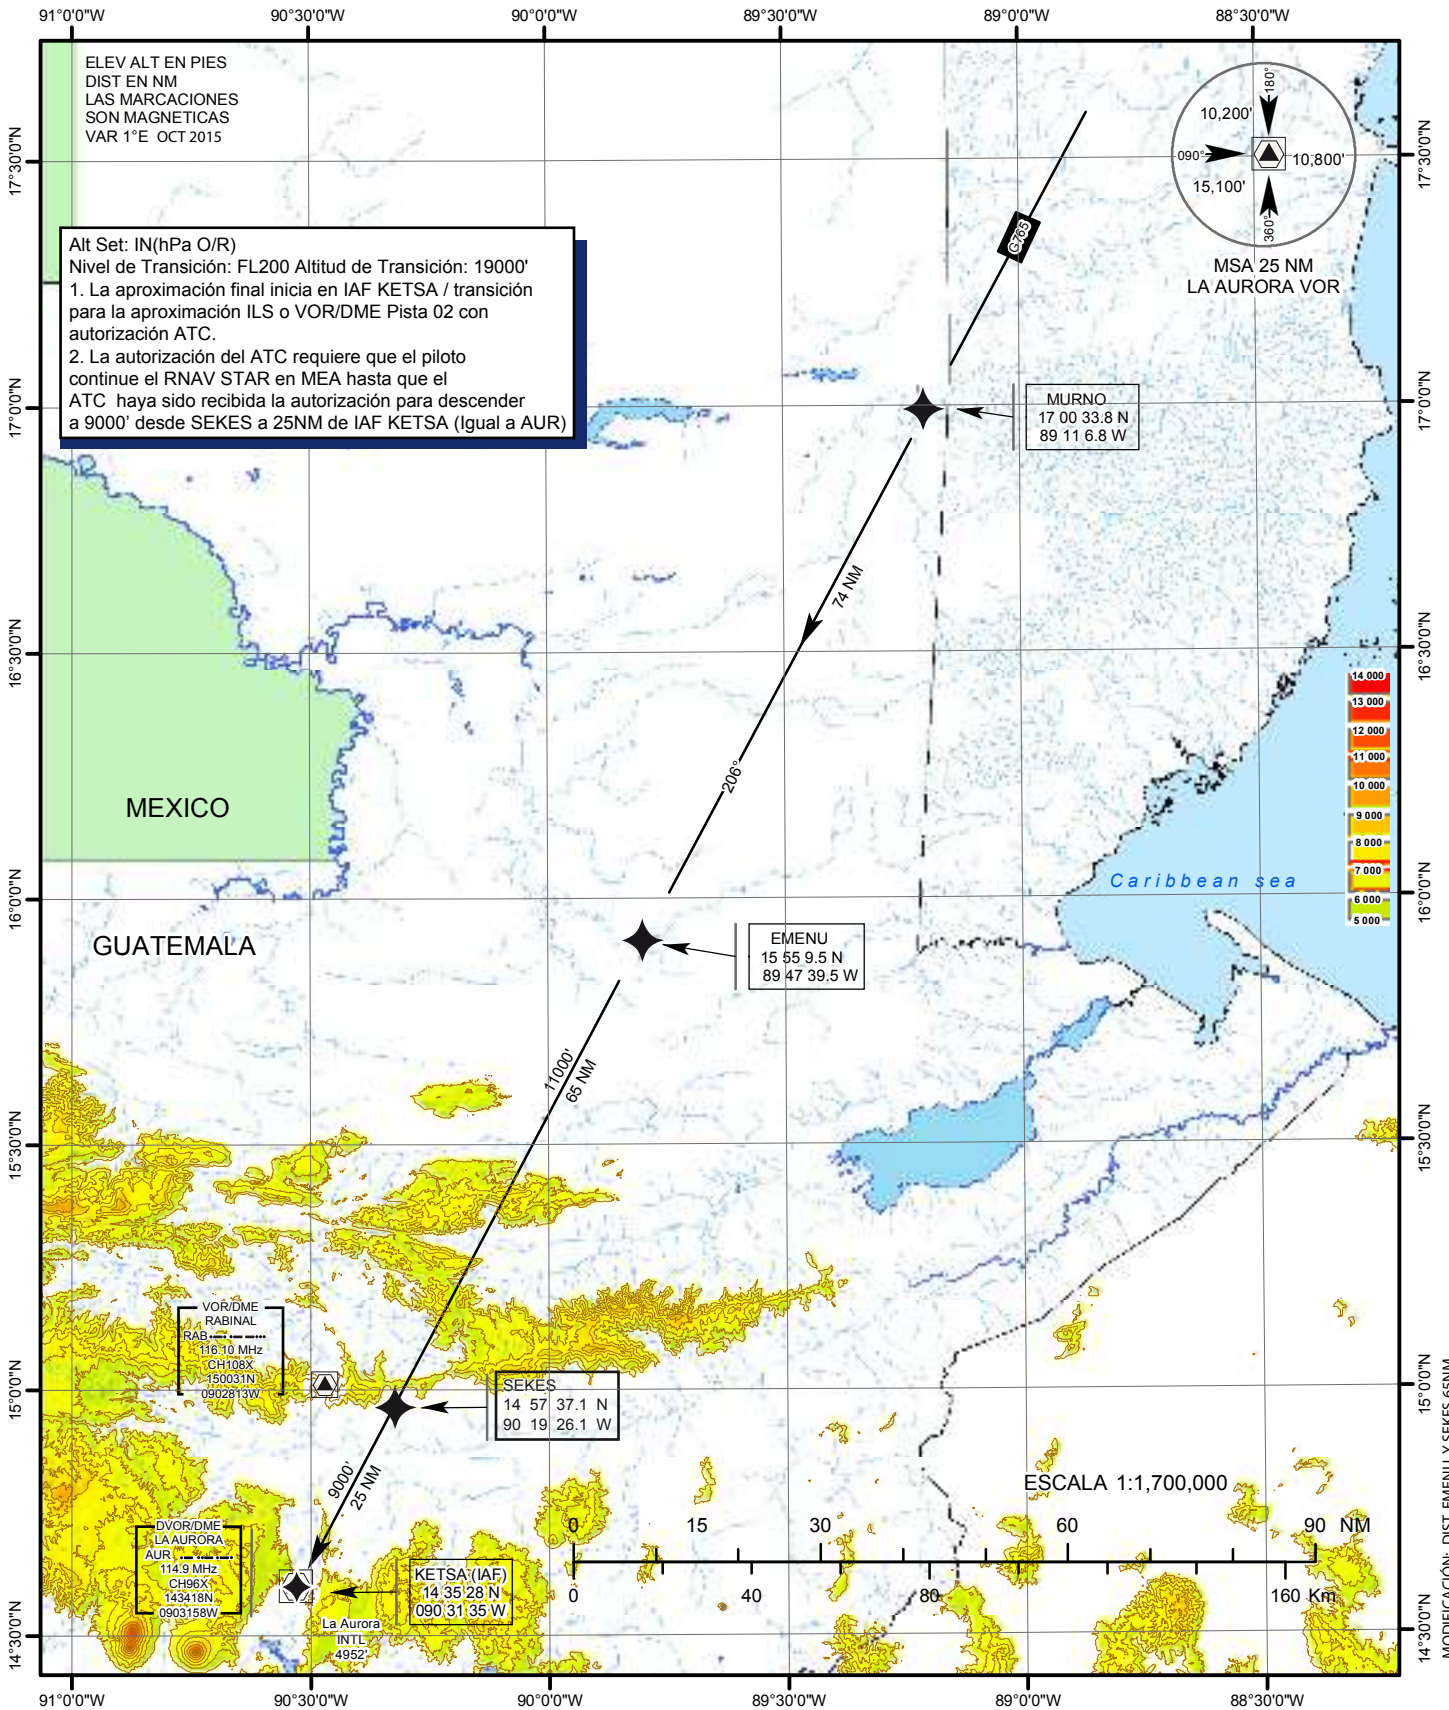

**CARTA DE LLEGADA NORMALIZADA
POR INSTRUMENTOS (STAR)**

ALTITUD DE TRANSICIÓN
19000 Ft.

| | |
|------------------|--------|
| LA AURORA CTRL | 119.3 |
| LA AURORA TWR | 118.1 |
| GUATEMALA RADIO | 126.9 |
| CLEARANCE DELIV. | 120.7 |
| ATIS | 127.65 |

**CIUDAD DE GUATEMALA/
LA AURORA INTL
STAR RNAV C RWY 02**

CARTA DE LLEGADA NORMALIZADA - (STAR)
PROCEDIMIENTO DE LLEGADA STAR RNAV C RWY 02

| |
|---|
| RUTA |
| Ruta G765, de MURNO a EMENU, SEKES a KETSA (AUR). |