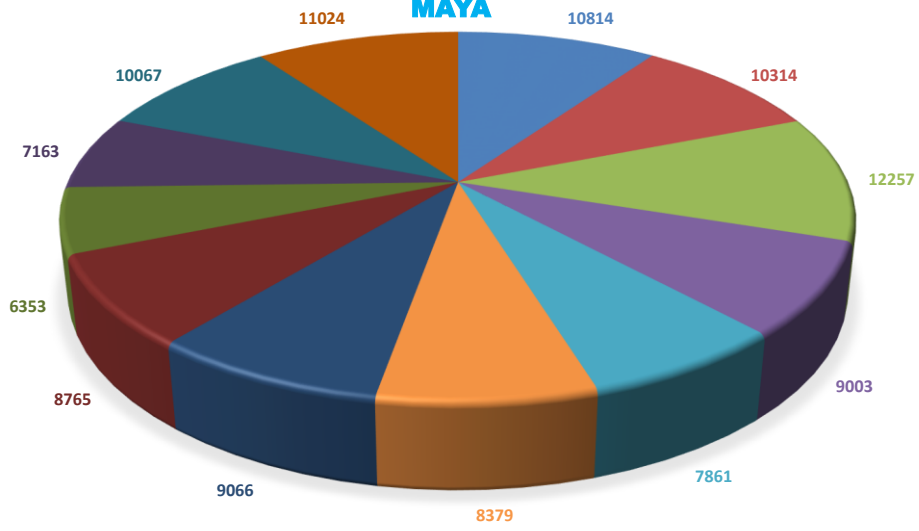

**PASAJEROS EMBARCADOS Y DESEMBARCADOS DEL  
AEROPUERTO INTERNACIONAL MUNDO**

**MAYA**

**TOTAL PASAJEROS 111,066**